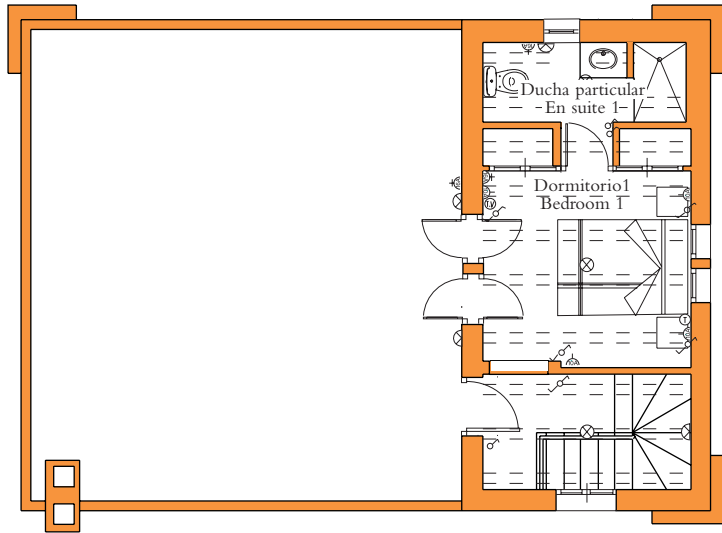

BUENAVENTURA

DIMENSIONES (máximas)

Salon comedor/Living dining room	7.16 x 3.20m
Veranda/Pergola	9.00 x 3.00m
Cocina/Kitchen	2.70 x 2.20m
Dormitorio1/Bedroom 1	3.05 x 2.88m
Solarium/Roof terrace	6.80 x 6.25m
Ducha particular/En suite 1	3.00 x 1.15m
Dormitorio 2/Bedroom 2	3.30 x 3.10m
Dormitorio 3/Bedroom 3	3.00 x 2.25m
Baño/Bathroom 2	2.80 x 1.90m
Aseo/Cloakroom	1.80 x 0.95m

INSTALACION ELECTRICA Y DEL AGUA EXTERIOR

C.G. Protección / Trips	⊞
Contadores / Meters	⊞
C.G. Distribución / Distribution	⊞
Luz / Ceiling Rose	⊗
Luz / Wall light point	⊕
Luz halogena / Halogen light	⊙
Interruptor / Switch	⊞
Int. conmutado / Two way switch	⊞
Enchufe 10 A / Socket	⊞
Enchufe 16 A / Socket	⊞
Enchufe 25 A / Socket	⊞
Extractar / Extractor	⊞
Pulsador / Bell push	⊞
C de T. Teléfono / Telephone socket	⊞
C de T. Televisión y FM / Television and FM	⊞
Agua exterior / External water tap	⊞
Preinstalación para Aircondicionado	AA