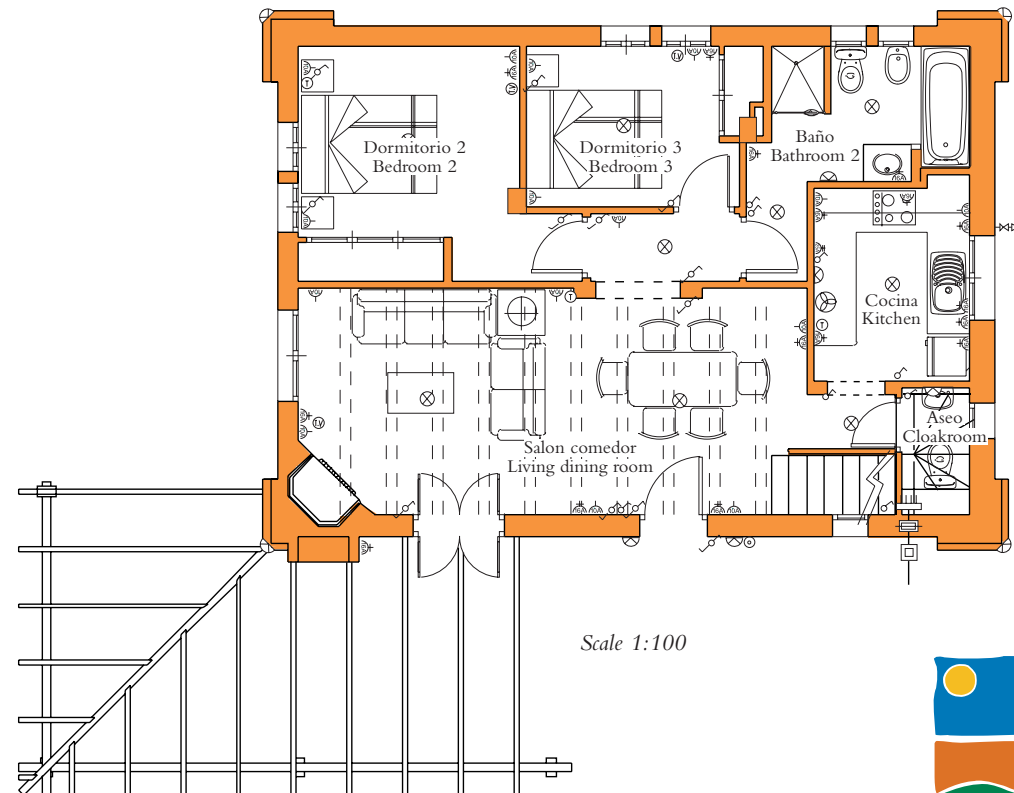

BUENAVENTURA

DIMENSIONES (máximas)

Salon comedor/Living dining room	7.16 x 3.20m
Veranda/Pergola	9.00 x 3.00m
Cocina/Kitchen	2.70 x 2.20m
Dormitorio1/Bedroom 1	3.05 x 2.88m
Solarium/Roof terrace	6.80 x 6.25m
Ducha particular/En suite 1	3.00 x 1.15m
Dormitorio 2/Bedroom 2	3.30 x 3.10m
Dormitorio 3/Bedroom 3	3.00 x 2.25m
Baño/Bathroom 2	2.80 x 1.90m
Aseo/Cloakroom	1.80 x 0.95m

INSTALACION ELECTRICA Y DEL AGUA EXTERIOR

C.G. Protección / Trips	⊞
Contadores / Meters	⊞
C.G. Distribución / Distribution	⊞
Luz / Ceiling Rose	⊗
Luz / Wall light point	⊕
Luz halogena / Halogen light	⊙
Interruptor / Switch	⊞
Int. conmutado / Two way switch	⊞
Enchufe 10 A / Socket	⊞
Enchufe 16 A / Socket	⊞
Enchufe 25 A / Socket	⊞
Extractar / Extractor	⊞
Pulsador / Bell push	⊞
C de T. Teléfono / Telephone socket	⊞
C de T. Televisión y FM / Television and FM	⊞
Agua exterior / External water tap	⊞
Preinstalación para Aircondicionado	AA