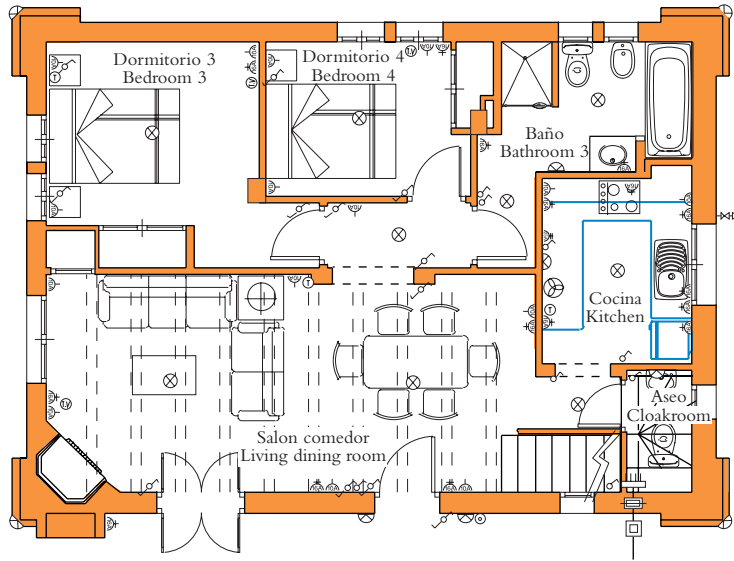

EL PASO

INSTALACION ELECTRICA Y DEL AGUA EXTERIOR

C.G. Protección / Trips	
Contadores / Meters	
C.G. Distribución / Distribution	
Luz / Ceiling Rose	
Luz / Wall light point	
Luz halogena / Halogen light	
Interruptor / Switch	
Int. conmutado / Two way switch	
Enchufe 10 A / Socket	
Enchufe 16 A / Socket	
Enchufe 25 A / Socket	
Extractor / Extractor	
Pulsador / Bell push	
C de T. Teléfono / Telephone socket	
C de T. Televisión y FM / Television and FM	
Agua exterior / External water tap	

DIMENSIONES (máximas)

Salon comedor/Living dining room	7.16 x 3.20m
Veranda/Pergola	13.00 x 3.25m
Cocina/Kitchen	2.70 x 2.20m
Dormitorio1/Bedroom 1	4.85 x 3.15m
Solarium y pergola/Roof pergola	6.80 x 2.95m
Baño particular/Private bathroom 1	3.15 x 1.60m
Dormitorio 2/Bedroom 2	3.05 x 2.88m
Ducha particular/En suite 2	3.00 x 1.15m
Dormitorio 3/Bedroom 3	3.30 x 3.10m
Dormitorio 4/Bedroom 4	3.00 x 2.25m
Baño/Bathroom 3	2.80 x 1.90m
Aseo/Cloakroom	1.80 x 0.95m