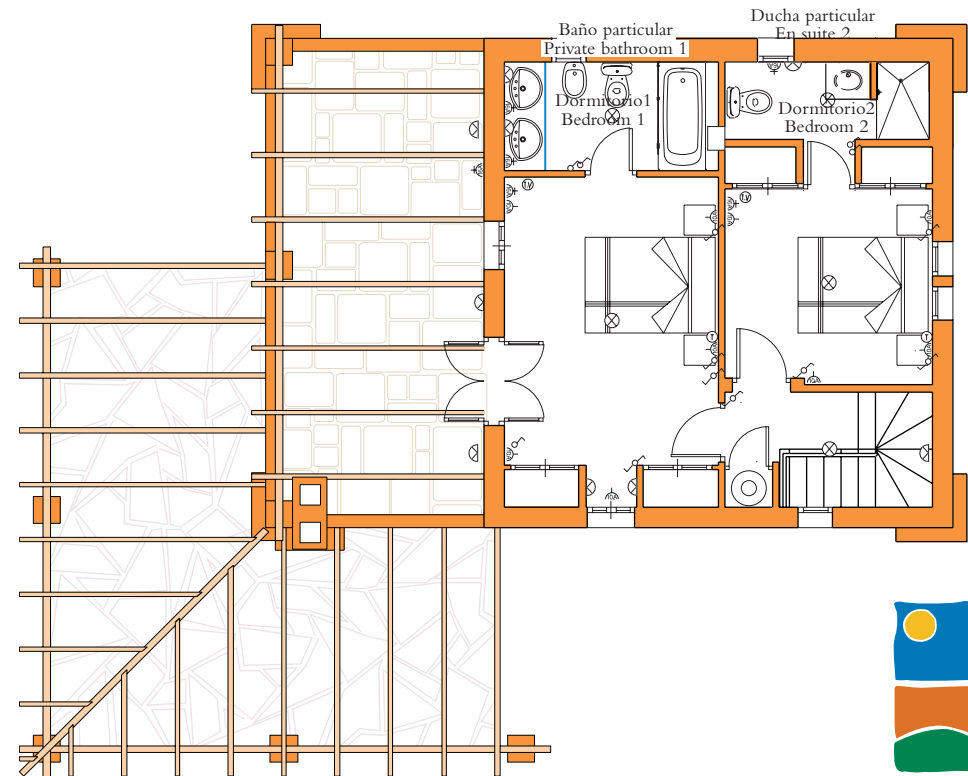

EL PASO

INSTALACION ELECTRICA Y DEL AGUA EXTERIOR

C.G. Protección / Trips	
Contadores / Meters	
C.G. Distribución / Distribution	
Luz / Ceiling Rose	
Luz / Wall light point	
Luz halogena / Halogen light	
Interruptor / Switch	
Int. conmutado / Two way switch	
Enchufe 10 A / Socket	
Enchufe 16 A / Socket	
Enchufe 25 A / Socket	
Extractor / Extractor	
Pulsador / Bell push	
C de T. Teléfono / Telephone socket	
C de T. Televisión y FM / Television and FM	
Agua exterior / External water tap	

DIMENSIONES (máximas)

Salon comedor/Living dining room	7.16 x 3.20m
Veranda/Pergola	13.00 x 3.25m
Cocina/Kitchen	2.70 x 2.20m
Dormitorio1/Bedroom 1	4.85 x 3.15m
Solarium y pergola/Roof pergola	6.80 x 2.95m
Baño particular/Private bathroom 1	3.15 x 1.60m
Dormitorio 2/Bedroom 2	3.05 x 2.88m
Ducha particular/En suite 2	3.00 x 1.15m
Dormitorio 3/Bedroom 3	3.30 x 3.10m
Dormitorio 4/Bedroom 4	3.00 x 2.25m
Baño/Bathroom 3	2.80 x 1.90m
Aseo/Cloakroom	1.80 x 0.95m